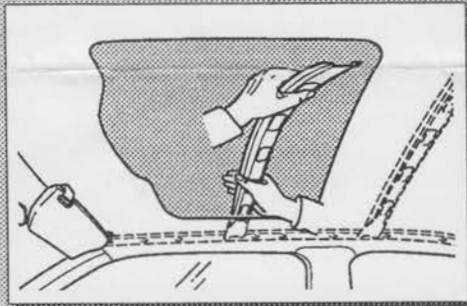

Chrysler

Webasto Top Slider Medium für / for

Hinweis / Remark

Neon

Voyager (ES)

275 mm

230 mm

Einbau nur
ohne Dachkonsole möglich

Installation only in Vehicles
without roofconsole

ja / yes

nein / no

ja / yes

①

nein / no

WICHTIG : Anschluß bei E-Antrieb unbedingt auf Klemme „Zündung“
IMPORTANT : Adaption by el.Drive unconditional on wiring „Ignition“