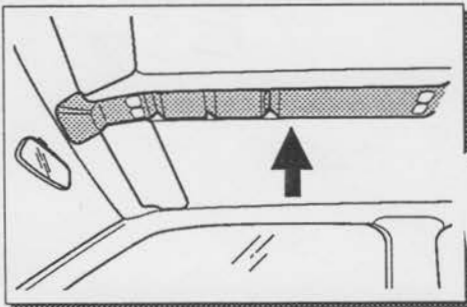

Chrysler

Webasto Top Slider Medium für / for

Hinweis / Remark

Neon

Voyager (ES)

275 mm

230 mm

Einbau nur
ohne Dachkonsole möglich

Installation only in Vehicles
without roofconsole

ja / yes

nein / no

ja / yes

①

nein / no

WICHTIG : Anschluß bei E-Antrieb unbedingt auf Klemme „Zündung“
IMPORTANT : Adaption by el.Drive unconditional on wiring „Ignition“