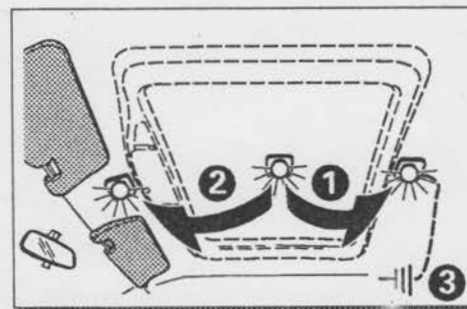

Chrysler

Webasto Top Slider Medium für / for

Hinweis / Remark

Neon

Voyager (ES)

275 mm

230 mm

Einbau nur
ohne Dachkonsole möglich

Installation only in Vehicles
without roofconsole

ja / yes

nein / no

ja / yes

①

nein / no

WICHTIG : Anschluß bei E-Antrieb unbedingt auf Klemme „Zündung“
IMPORTANT : Adaption by el.Drive unconditional on wiring „Ignition“